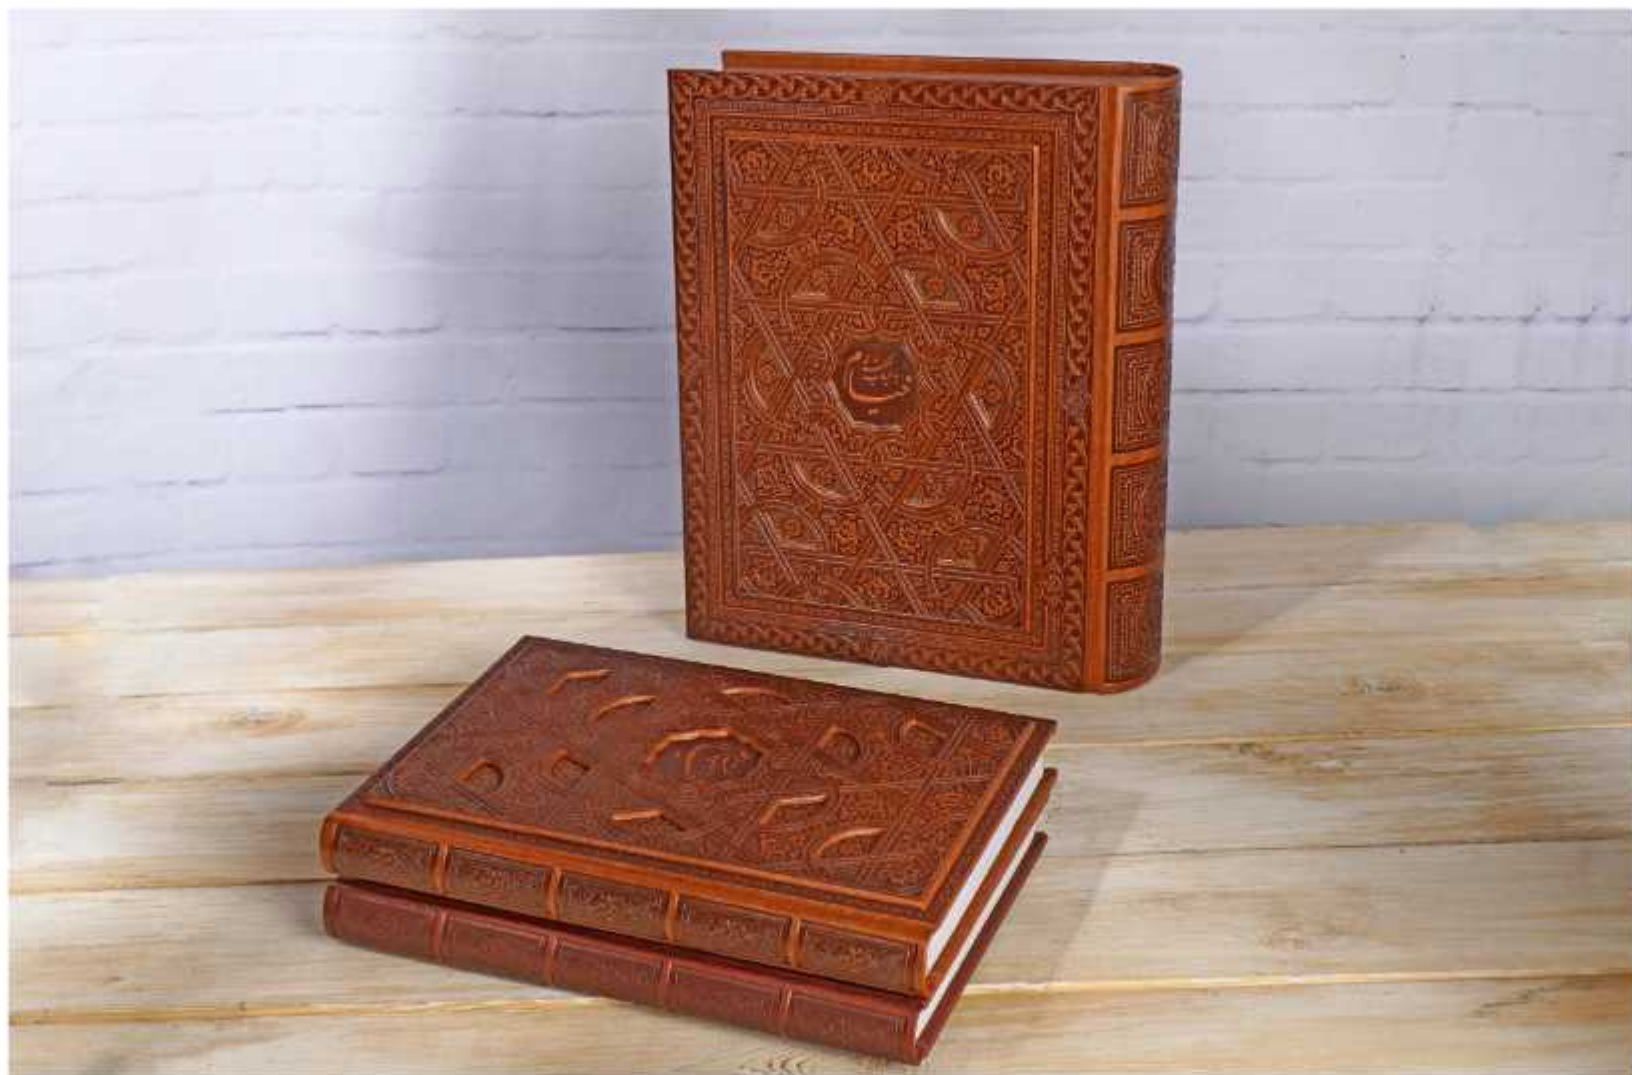

ست دیوان و سرسید ترمو برجسته

سرسید

دیوان حافظ

به همراه خودکار و روان نویس نفیس

همراه با ساک دستی پارچه ای

ابعاد نفیس ایفاد (mm) ۲۳۰x۲۴۰x۹۰

CCDF: 20403

ست خیام و سرسید ترمو برجسته