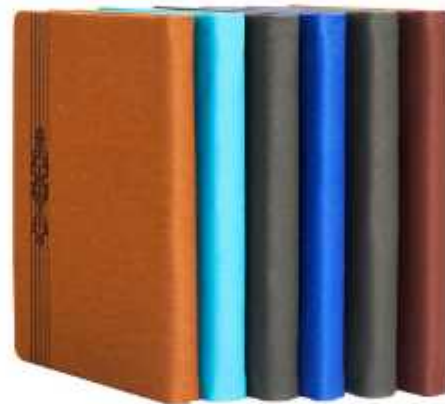

CODE 20916

سررسید اروپایی

تعداد رنگ ۶

داخله ۲۱ فورم کاغذ سفید

جلد چرم