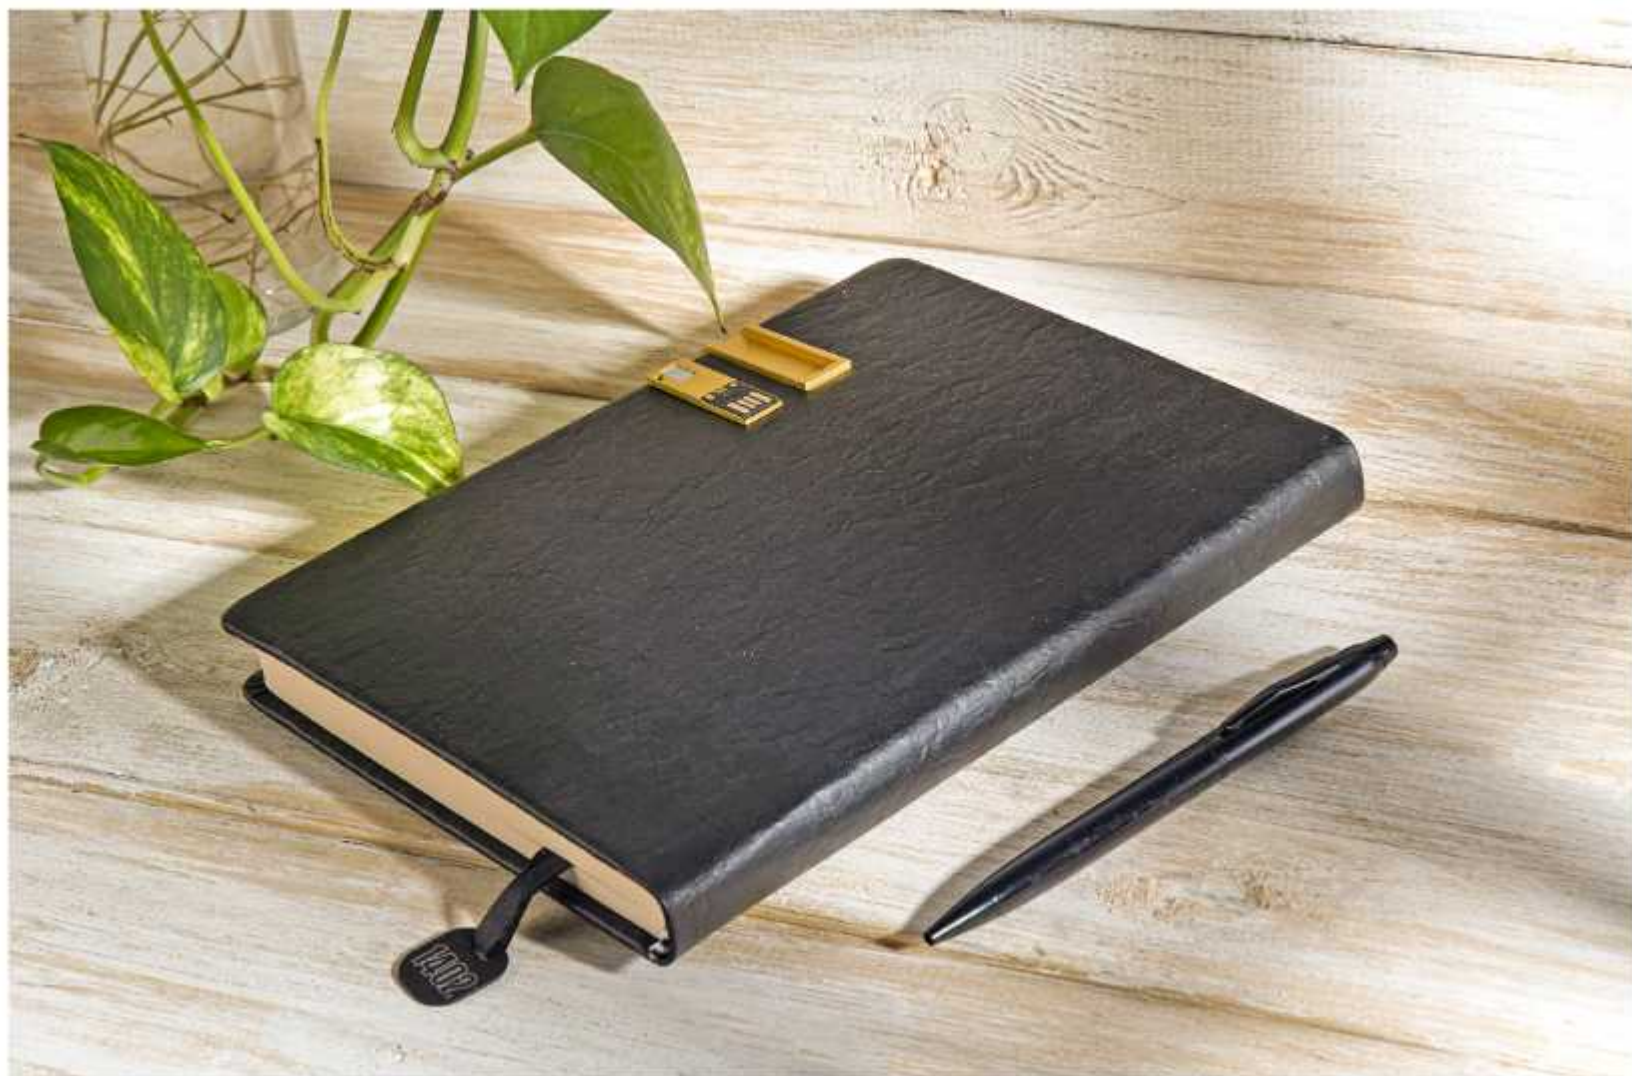

حجمه تقسیمی ابعاد (mm) ۲۵×۴۱×۳۰

CODE: 20304

ست سررسید با خودکار

تعداد رنگ

حجمه نفیس، ابعاد (mm) ۲۵×۲۱×۳۰

CODE: 20305

ست سررسید، فلش و خودکار

سررسید زغلی