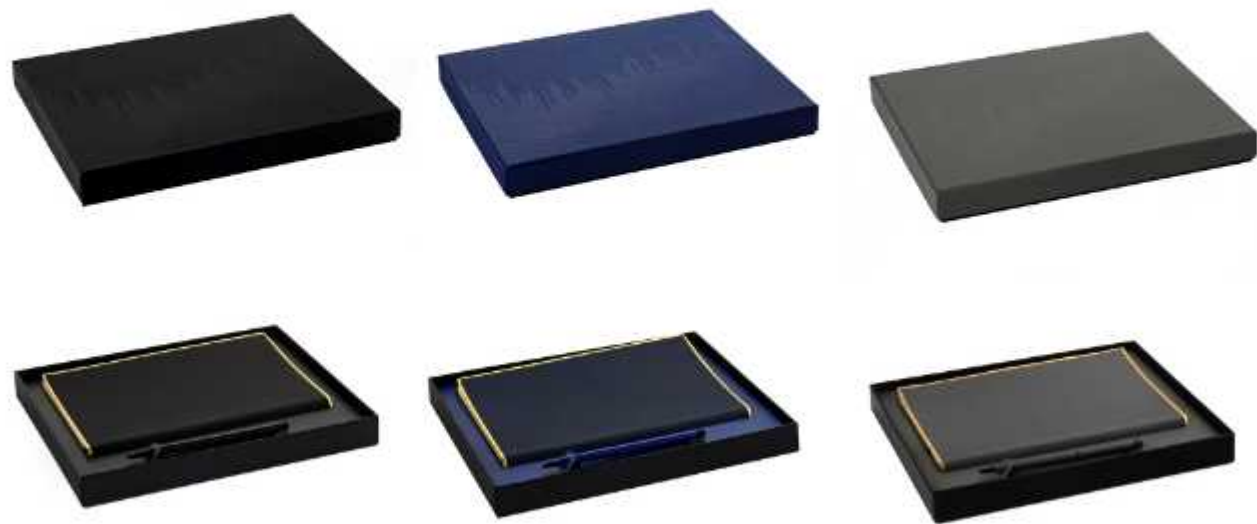

خودکار چرم و فلز

تعداد رنگ ۳

جعبه نفیس ابعاد (mm) ۲۹×۲۹×۳۹

CODE: 20303

ست سررسید با خودکار

سررسید رقیق جلد نرم

خودکار فلزی

تعداد رنگ ۳

حجمه تقسیمی ابعاد (mm) ۲۵×۴۱×۳۰

CODE: 20304

ست سررسید با خودکار

تعداد رنگ

حجمه نفیس، ابعاد (mm) ۲۵×۲۱×۳۰

CODE: 20305

ست سررسید، فلش و خودکار

سررسید زغلی