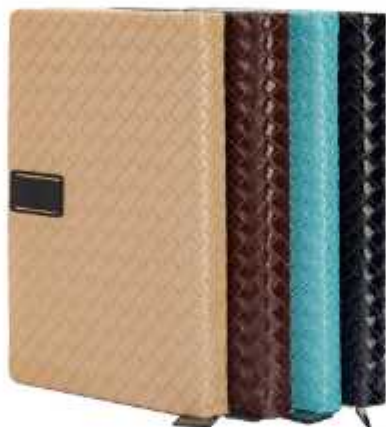

تعداد رنگ: ۱

داخله ۴۱۵ فرم: کلید کرم

جلد چرم مشکی سه لکه

CODE 20908

سررسید اروپایی

تعداد رنگ: ۴

داخله ۳۱ فرم کاغذ کرم

جلد چرم جفت دار