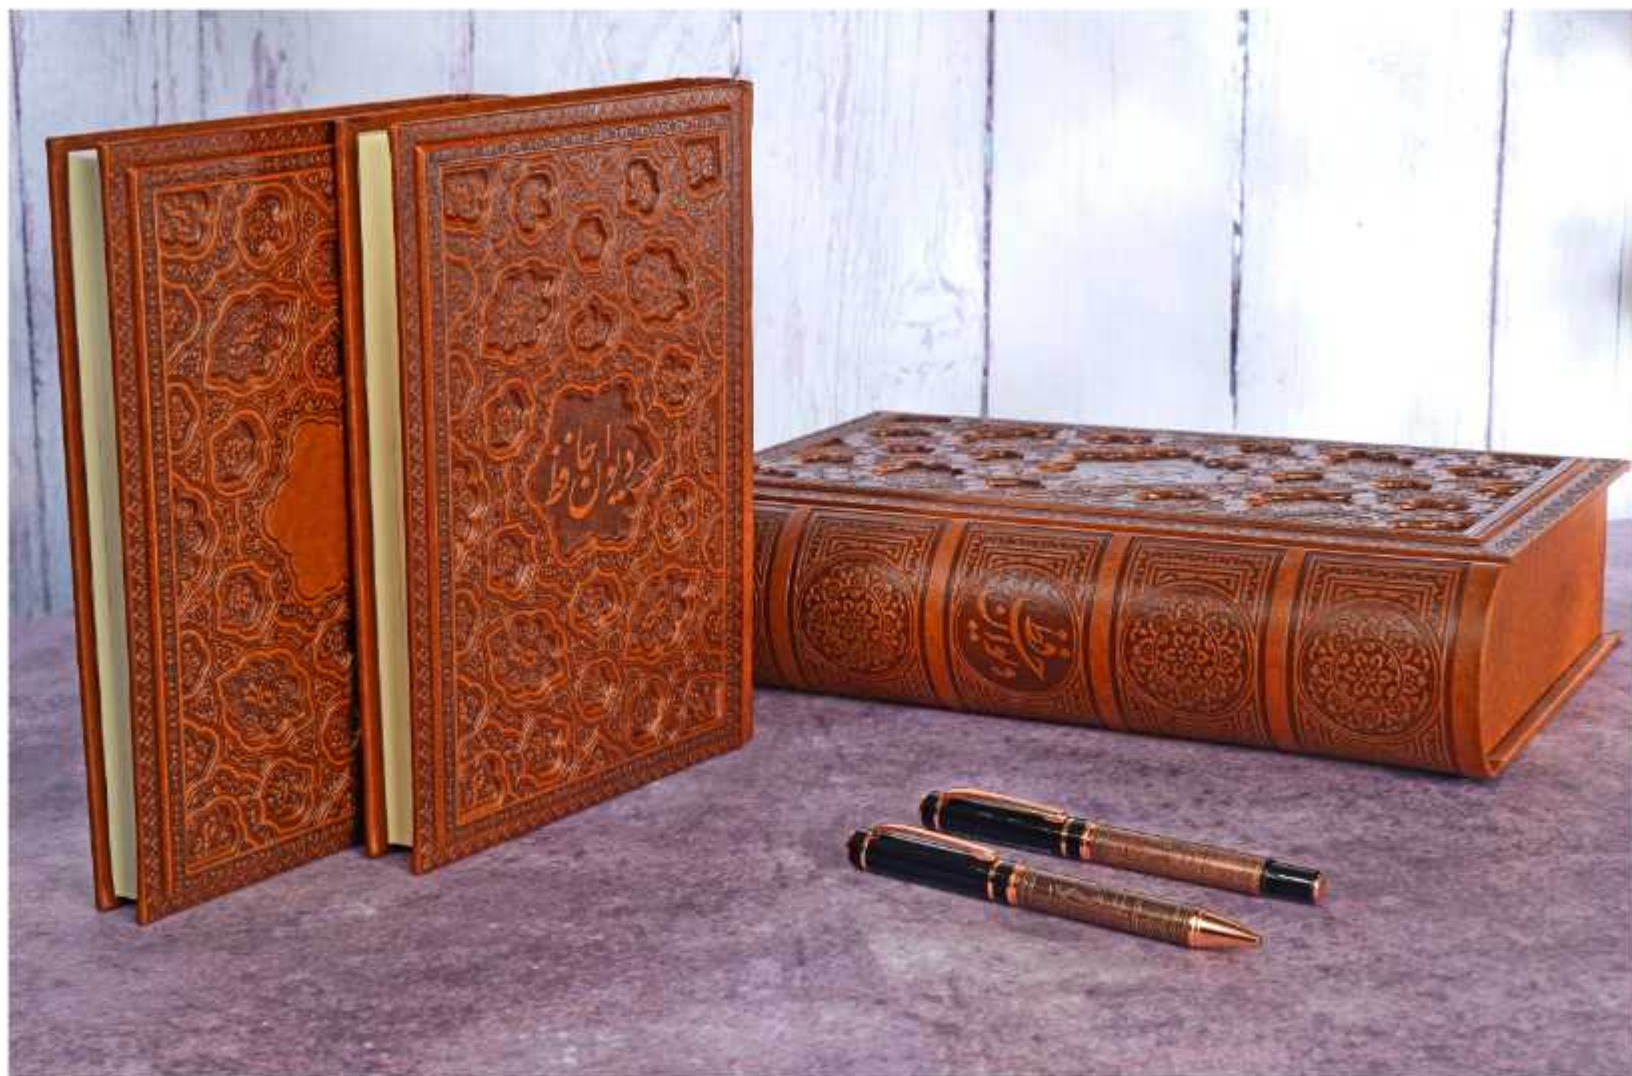

فلش 4GB

خودکار فلزی

تعداد رنگ 5

حجمه تقویمی ابعاد (mm) ۲۵×۲۱×۲۰

CODE: 20401

دیوان و سررسید حافظ همراه با جعبه نفیس

ابعاد جعبه: ۲۵×۲۱×۳۶ (mm)

CODE 20402