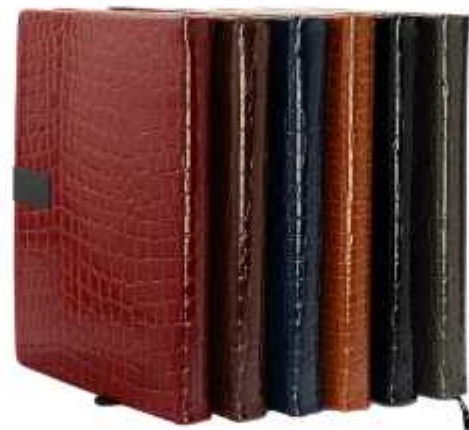

داخله ۴۴ فرم کاغذ سفید

چرم جشنگی

CODE 20710

سررسید وزیری

تعداد رنگ ۶

داخله ۴۴ قلم کاغذ سفید

چرم پوست عاری

CODE 20711