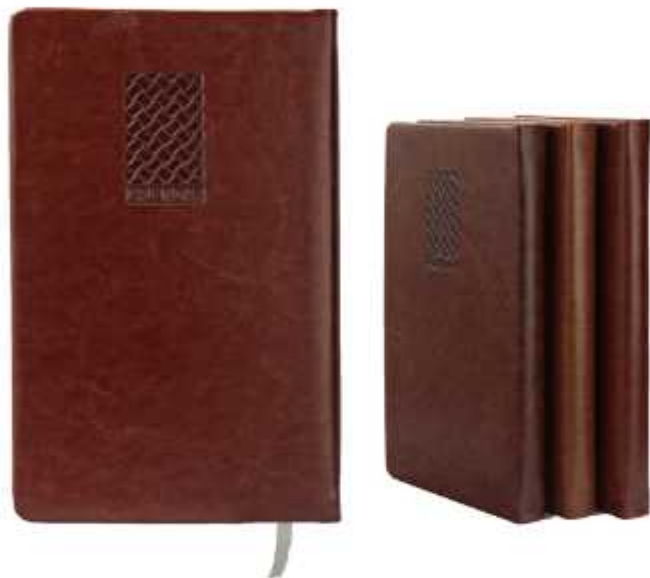

CODE: 20917

سررسید اروپایی

تعداد رنگ: ۳

داخله ۳۱ قرم کاغذ سفید

جلد نرمو