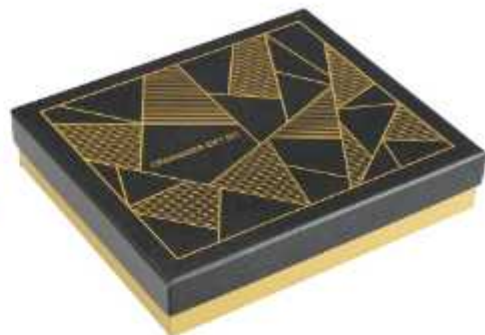

داخله ۳۱ فرم کاغذ سفید

code: 20503

ارگانایزر کلیپس دار

جعبه تقسیم mm 25x22x25

تاجچه ۲۱ قرم کلاک سفید

code: 20504

سالنامه کیفی همراه با ماشین حساب

جعبه نفیس ۲۱×۲۲×۲۵ (mm)