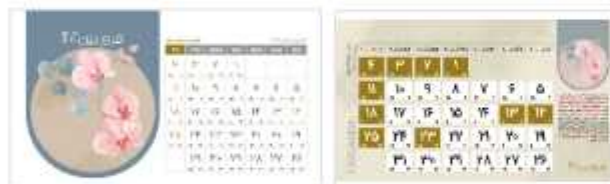

تقویم رومیزی طلاکوب

ابعاد پایه (mm) ۱۹×۱۵۰

ابعاد صفحات (mm) ۱۹×۲۱۰

CODE 21104

تقویم رومیزی رز

ابعاد پایه (mm) ۲۳x۱۶

ابعاد صفحات (mm) ۲۳x۱۶

روز	شنبه	یکشنبه	دوشنبه	سه‌شنبه	چهارشنبه	پنجشنبه	شنبه
۱	۲	۳	۴	۵	۶	۷	۸
۹	۱۰	۱۱	۱۲	۱۳	۱۴	۱۵	۱۶
۱۷	۱۸	۱۹	۲۰	۲۱	۲۲	۲۳	۲۴
۲۵	۲۶	۲۷	۲۸	۲۹	۳۰	۳۱	