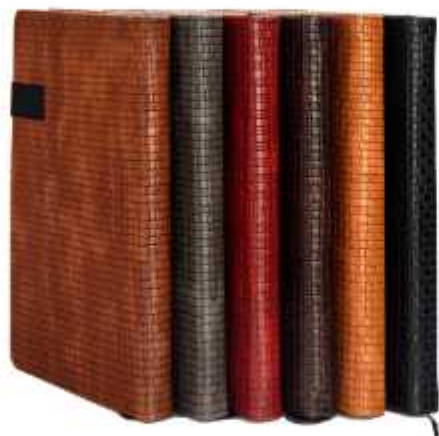

CODE: 20911

سررسید اروپایی

تعداد رنگ: ۶

داخله ۲۱ گرم کاغذ گرم

جلد جرم شطرنجی