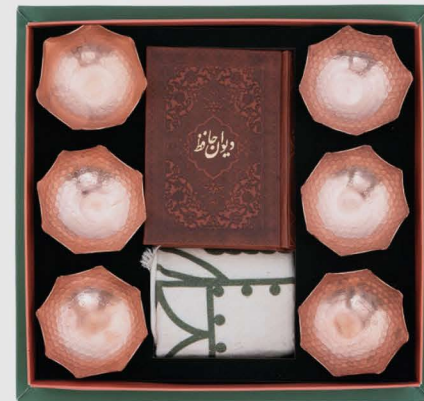

هفتان ۲ ترکیبی از دو هنر مسگری و قلمکاری است که شهر تولیدکننده مس آن، زنجان و شهر تولیدکننده سفره‌های قلمکاری آن اصفهان است.

هفتان ۲
بسته هفت‌سین مسی

محتویات این بسته:

- شش ظرف مسی کوچک
- سفره اختصاصی هفت سین
- یک جلد قرآن کریم
- و یا یک جلد دیوان حافظ
- جعبه مقوایی