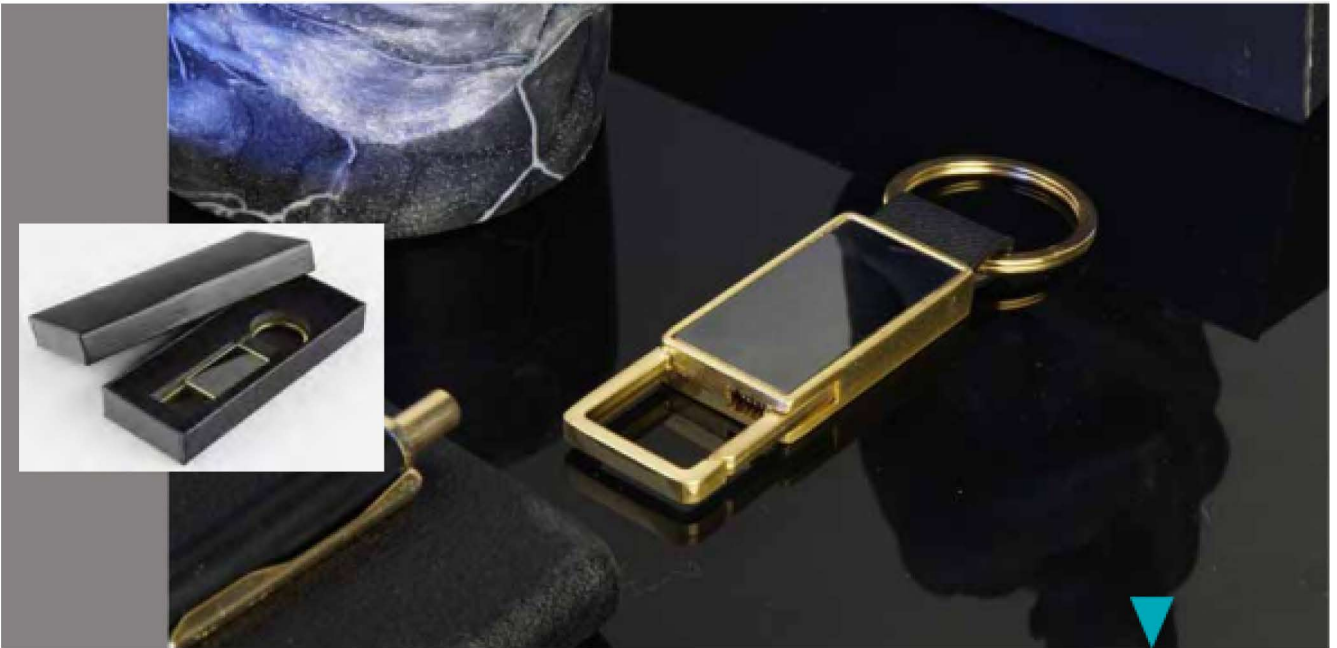

## تقویم زبردستی تبلتی

290×223

ابعاد (mm)

2

تعداد رنگ

کاور پارچه ای

متعلقات

100×25