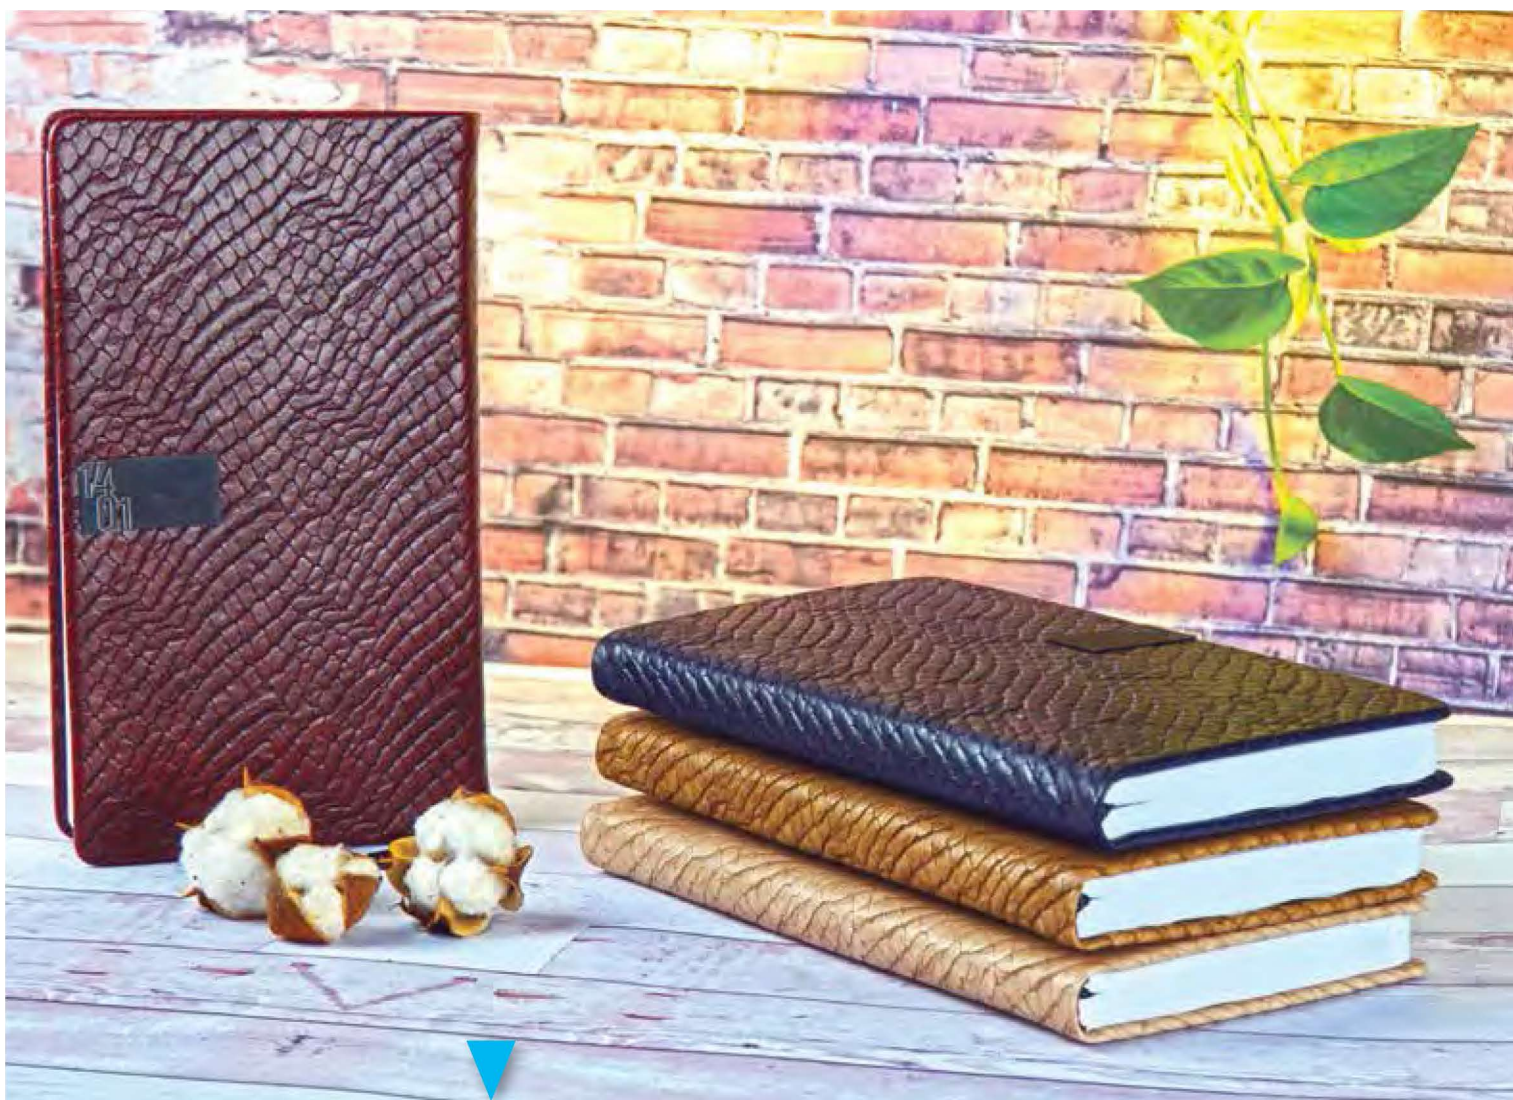

## سالنامه اروپایی گالینگور رنگی

215×130×20

ابعاد (mm)

4

تعداد رنگ

۲۱ فرم کاغذ سفید

داخله