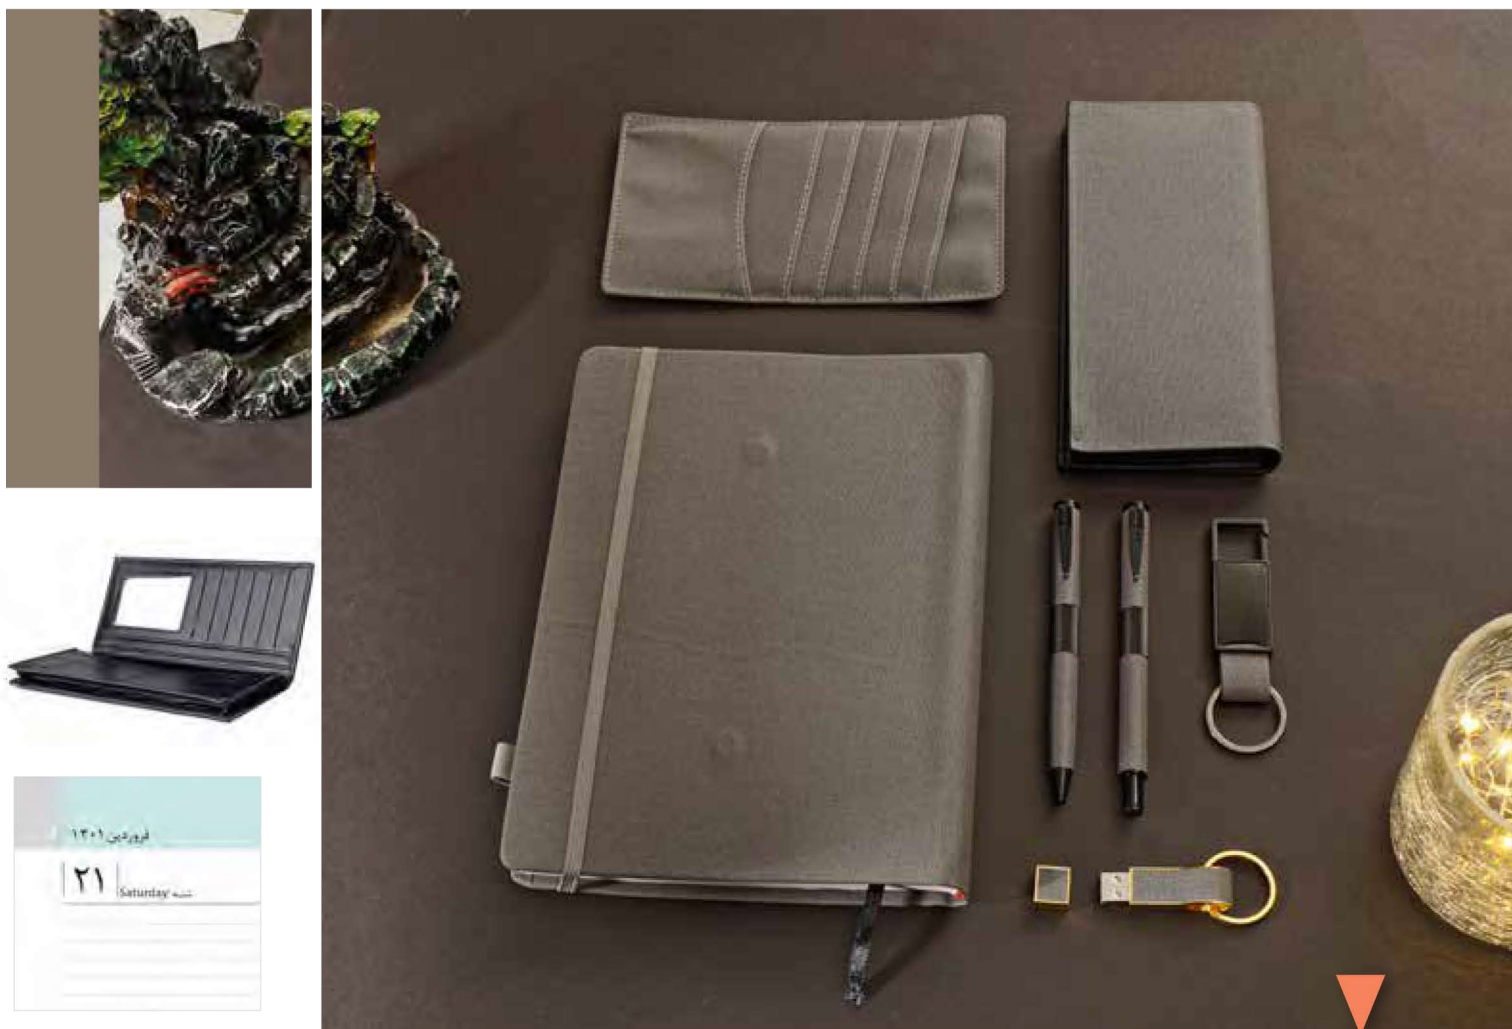

## ست مدیریتی

Code: 11205

سالنامه اروپایی  
خودکار و روان نویس نفیس  
جاکارتی ترمو و فلز  
جاسوئیچی ترمو و فلز  
385×295×45 mm

جعبه نفیس