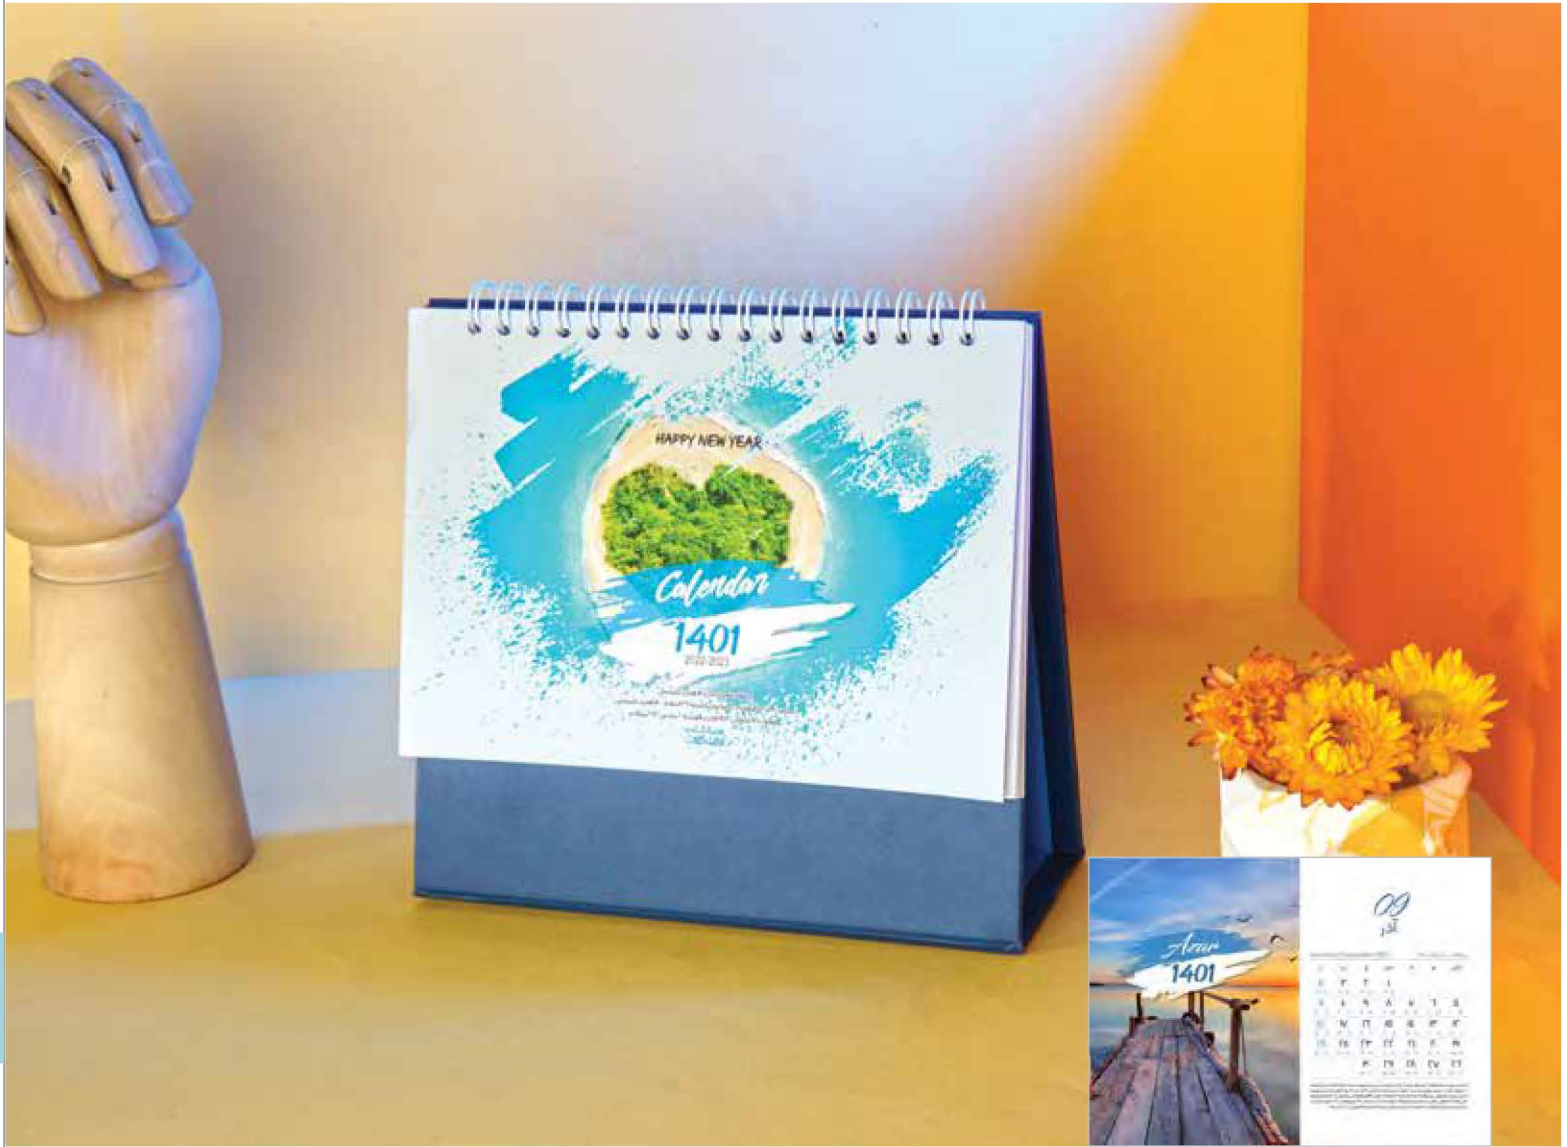

تقویم رومیزی طبیعت

ابعاد صفحات تقویم (mm) 170×120

ابعاد پایه (mm) 170×165