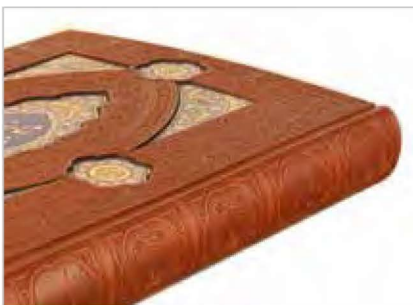

ست شاهنامه گلاسه

شاهنامه قطع رحلی

گلدان مینا ۲ عدد ۲۰cm

جعبه نفیس 50×412×490 (mm)

ست شاهنامه گلاسه معطر

شاهنامه گلاسه با کاغذ معطر قطع رحلی

گلدان مینا ۲ عدد ۲۰cm

جعبه نفیس 50×412×490 (mm)