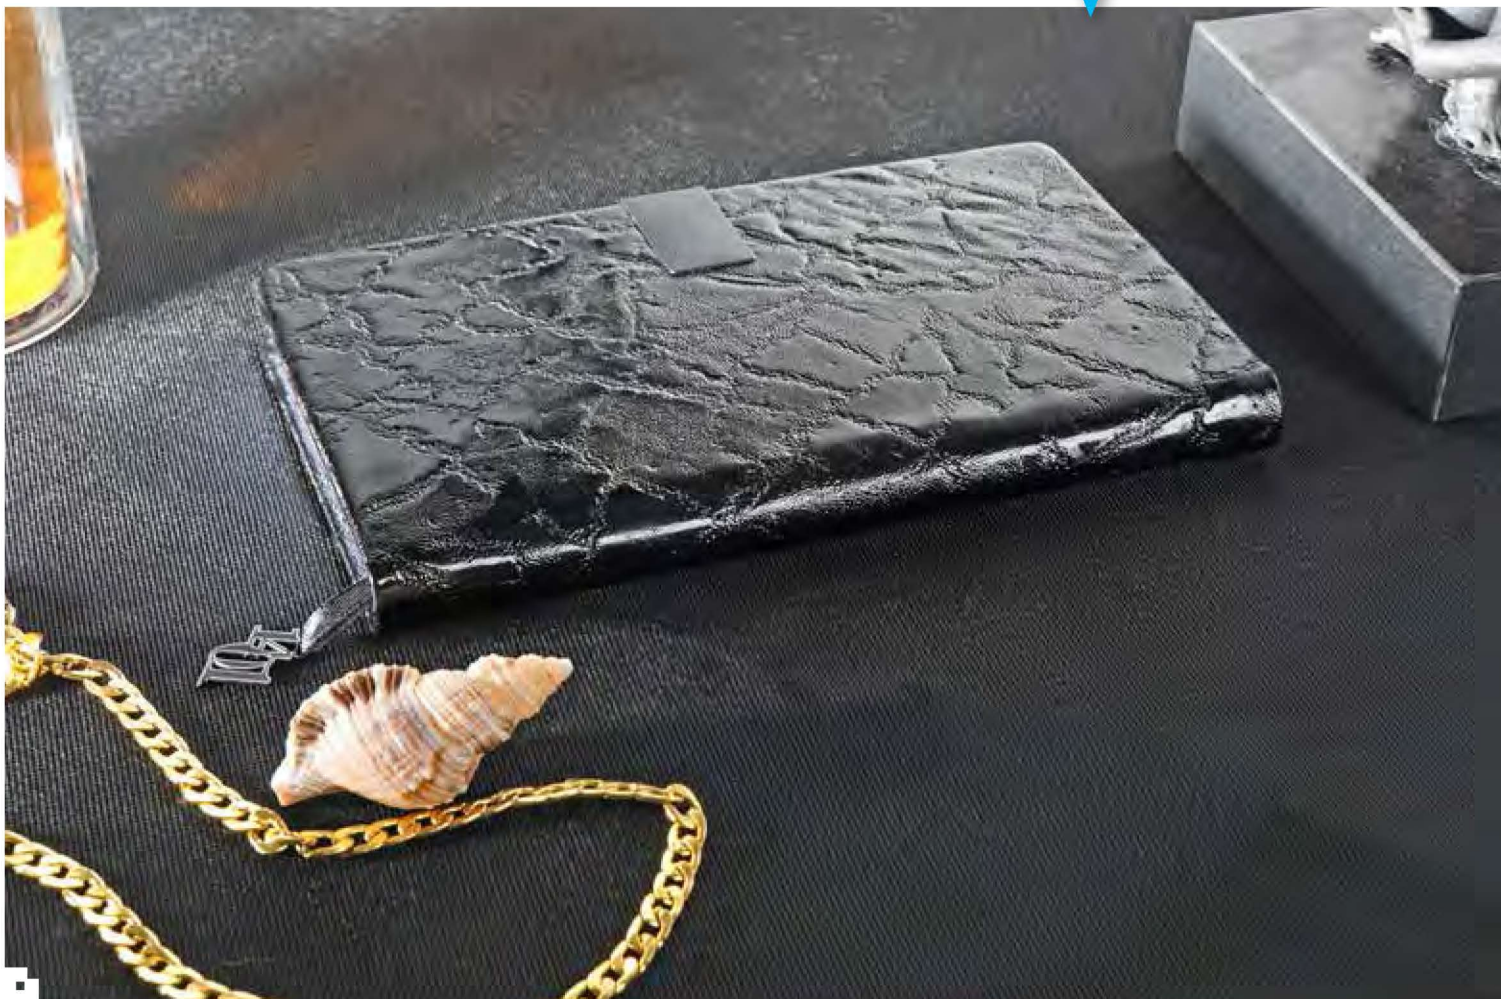

## سالنامه اروپایی چرم براق چروک

215×130×20

ابعاد (mm)

1

تعداد رنگ

۲۱ فرم کاغذ سفید

داخله