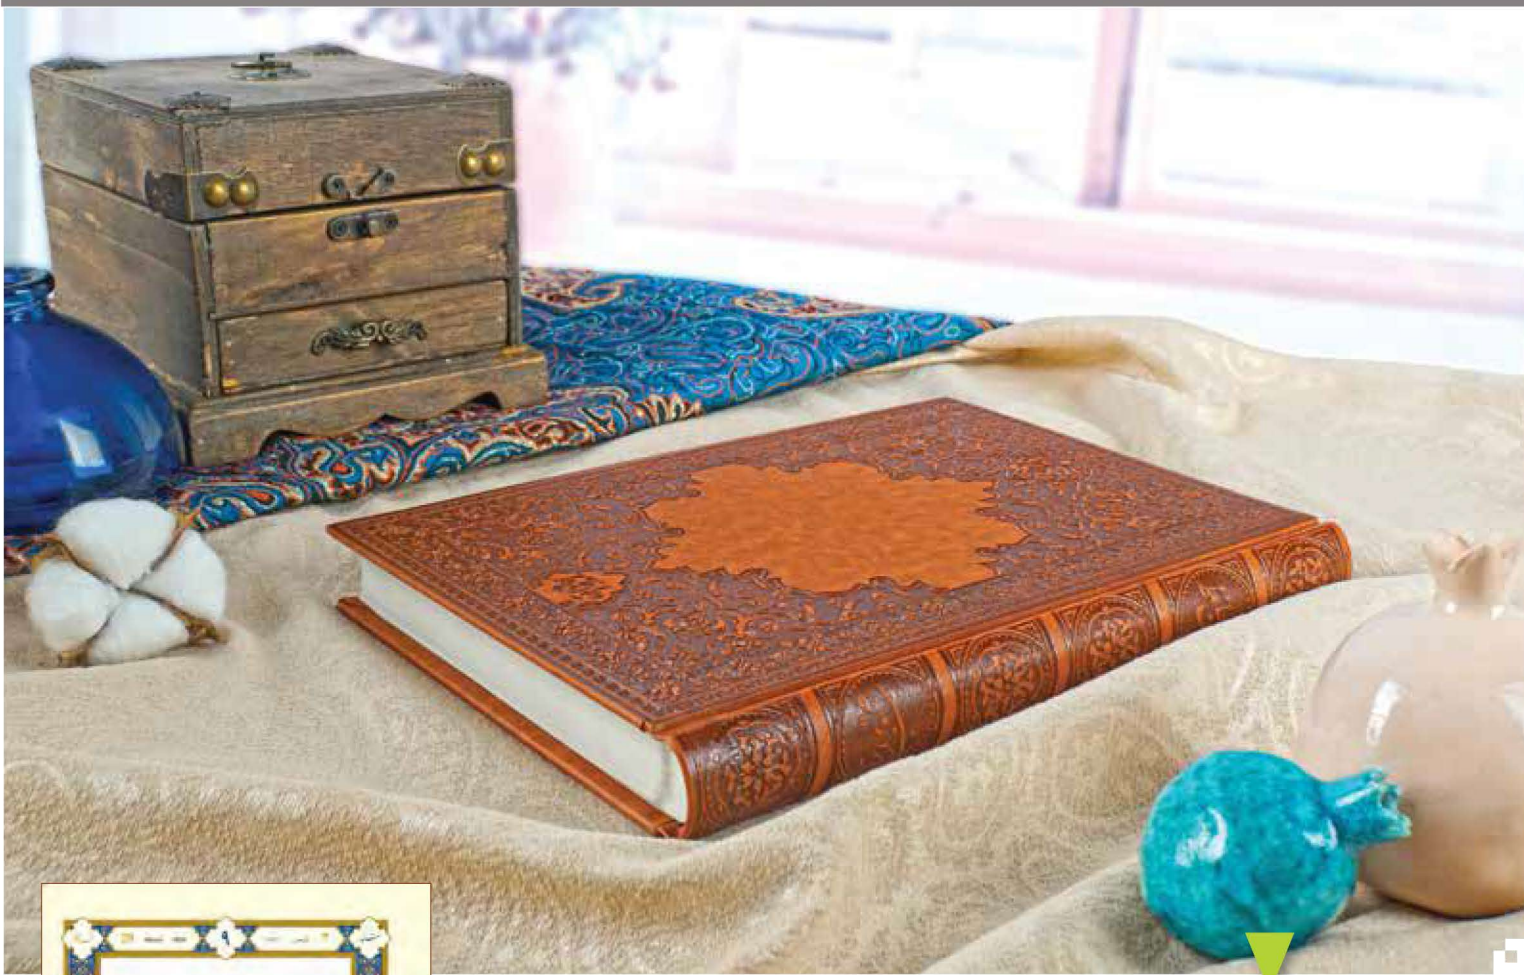

سالنامه حافظ

Code: 11401

240×170×25
۲۴ فرم با چاپ ۴ رنگ

ابعاد (mm)
داخله