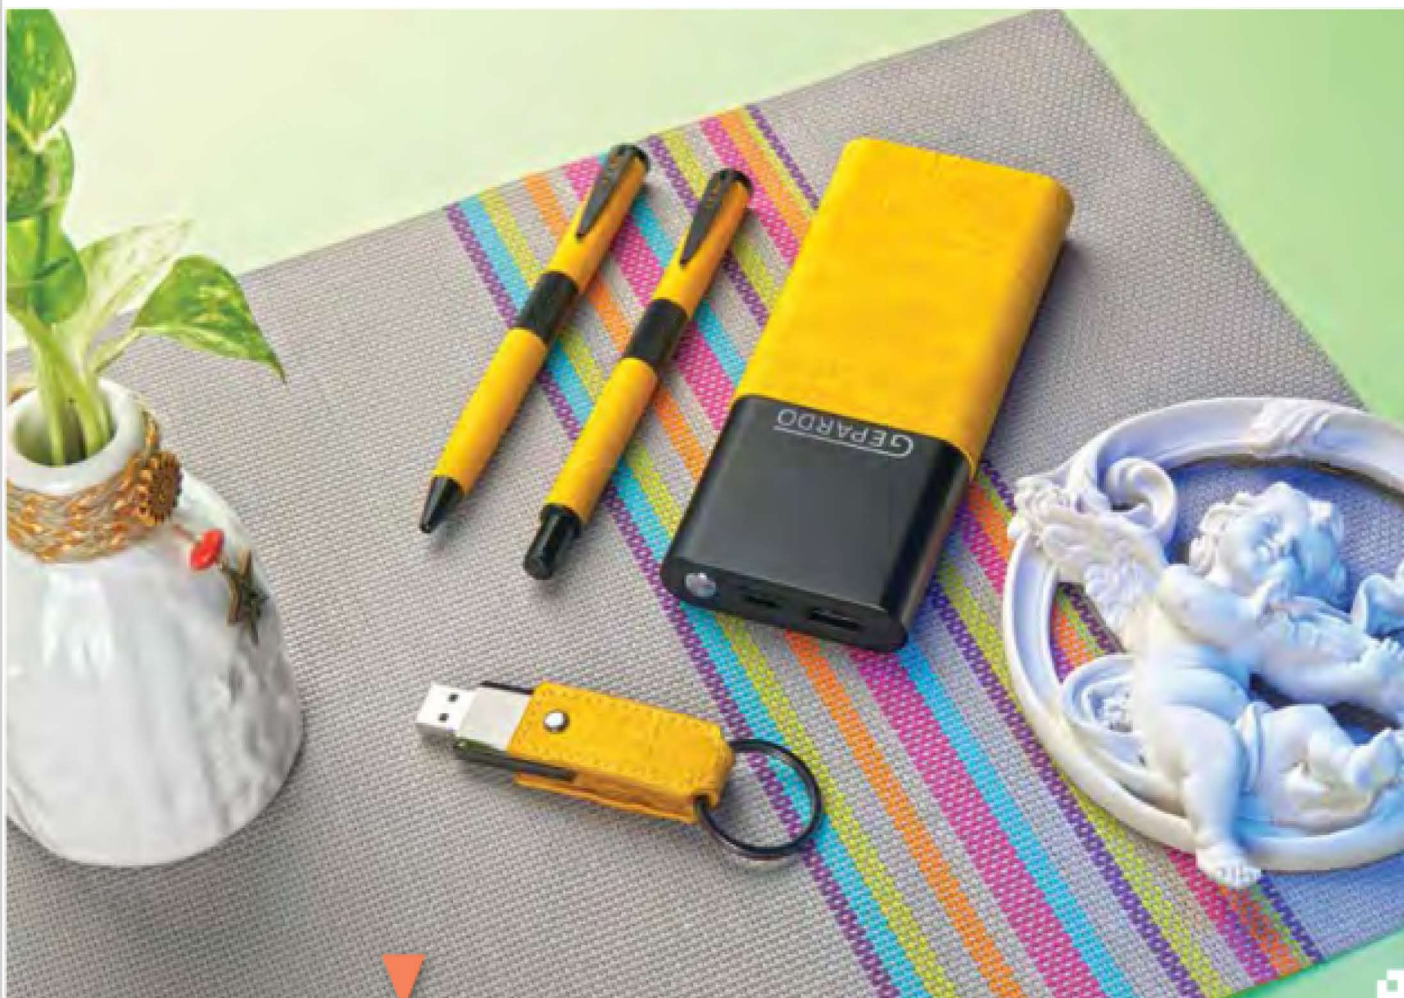

ست مدیریتی

پاوربانک ۸۰۰۰ میلی آمپر
فلش مموری ۳۲ گیگ
خودکار و روان نویس نفیس
جعبه نفیس ۴۵×۲۰۵×۲۴۰ (mm)