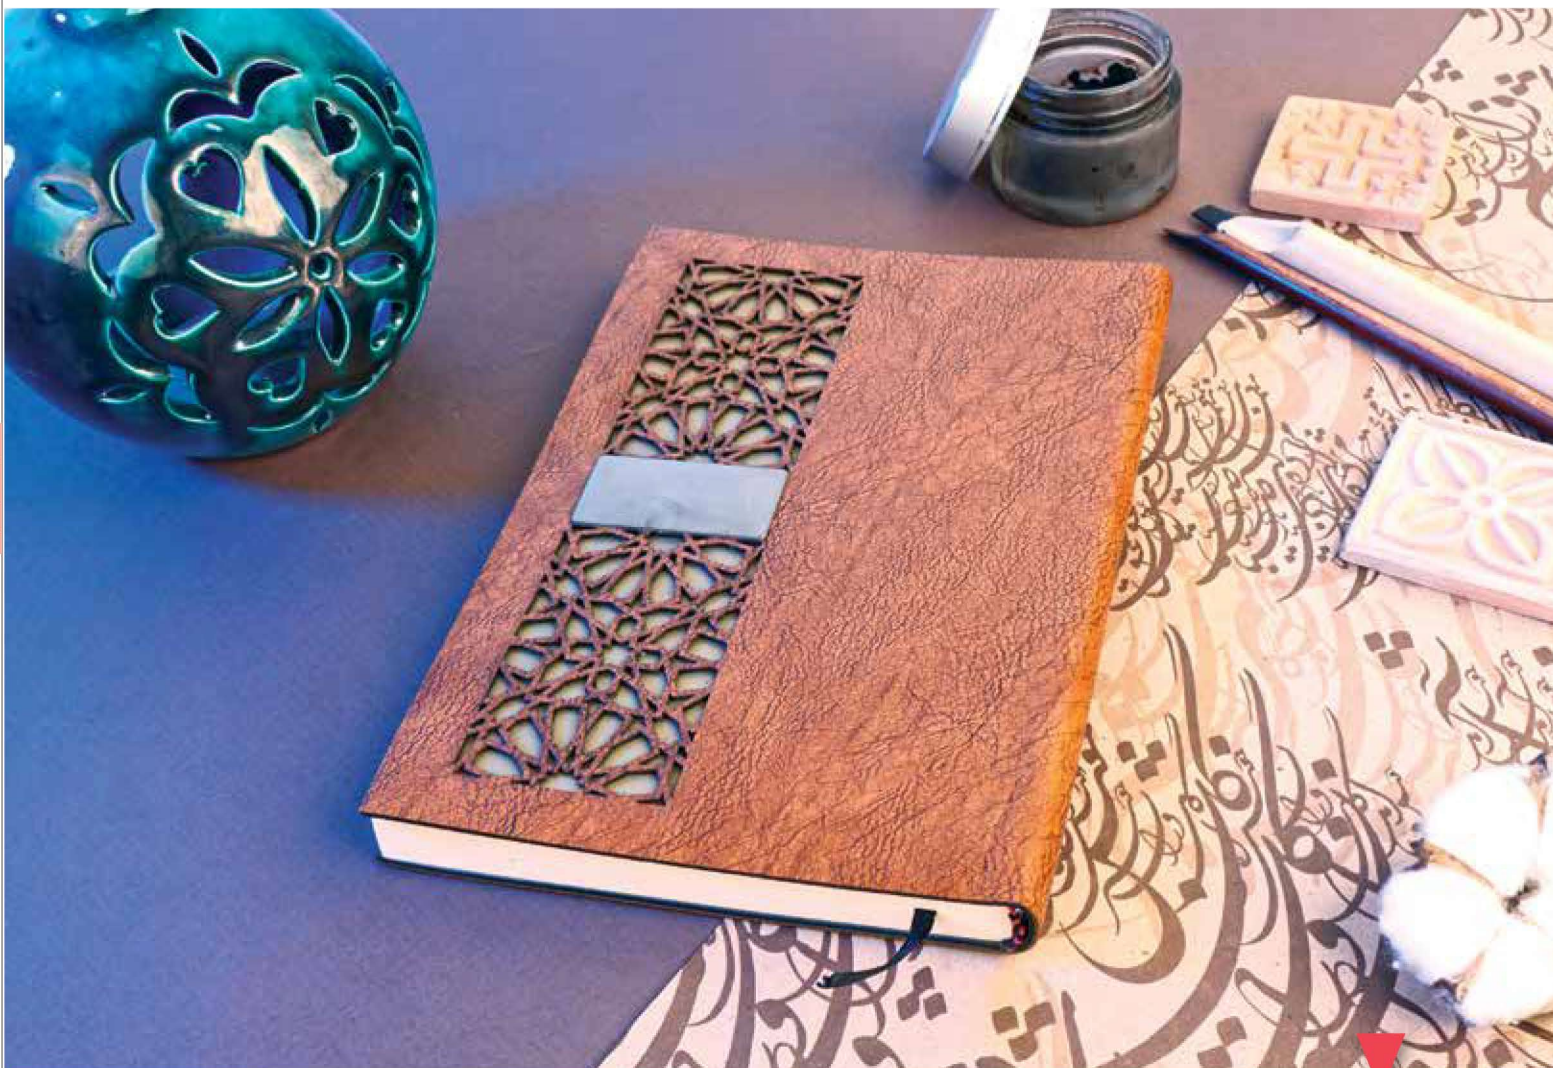

## سالنامه رقی جلد نرم چروک

Code: 11506

210×155×20

ابعاد (mm)

6

تعداد رنگ

۲۱ فرم کاغذ کرم

داخله