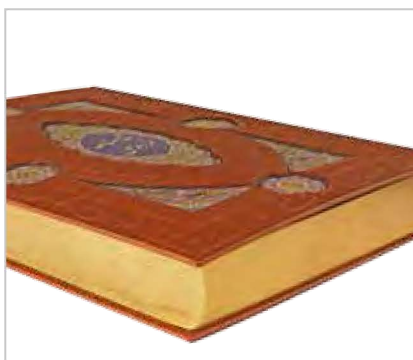

ست شاهنامه گلاسه

شاهنامه قطع رحلی

گلدان مینا ۲ عدد ۲۰cm

جعبه نفیس 50×412×490 (mm)

ست شاهنامه گلاسه معطر

شاهنامه گلاسه با کاغذ معطر قطع رحلی

گلدان مینا ۲ عدد ۲۰cm

جعبه نفیس 50×412×490 (mm)