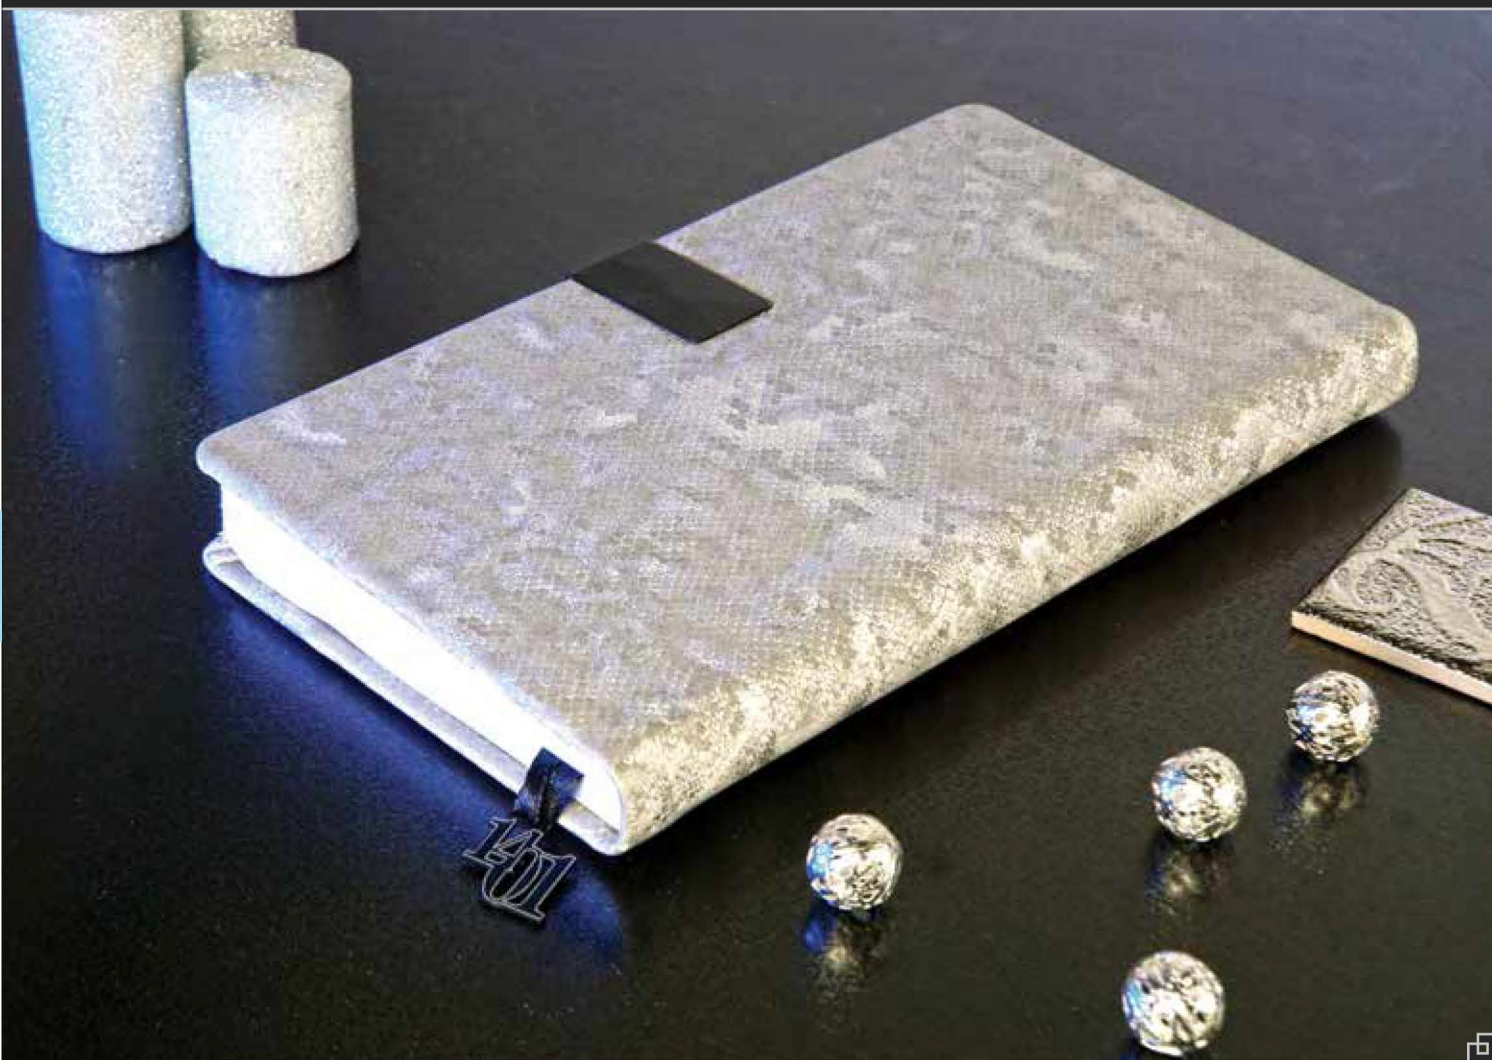

## سالنامه اروپایی چرم سوگو

220×130×20

ابعاد (mm)

4

تعداد رنگ

۲۴ فرم کاغذ سفید جمعه جدا

داخله