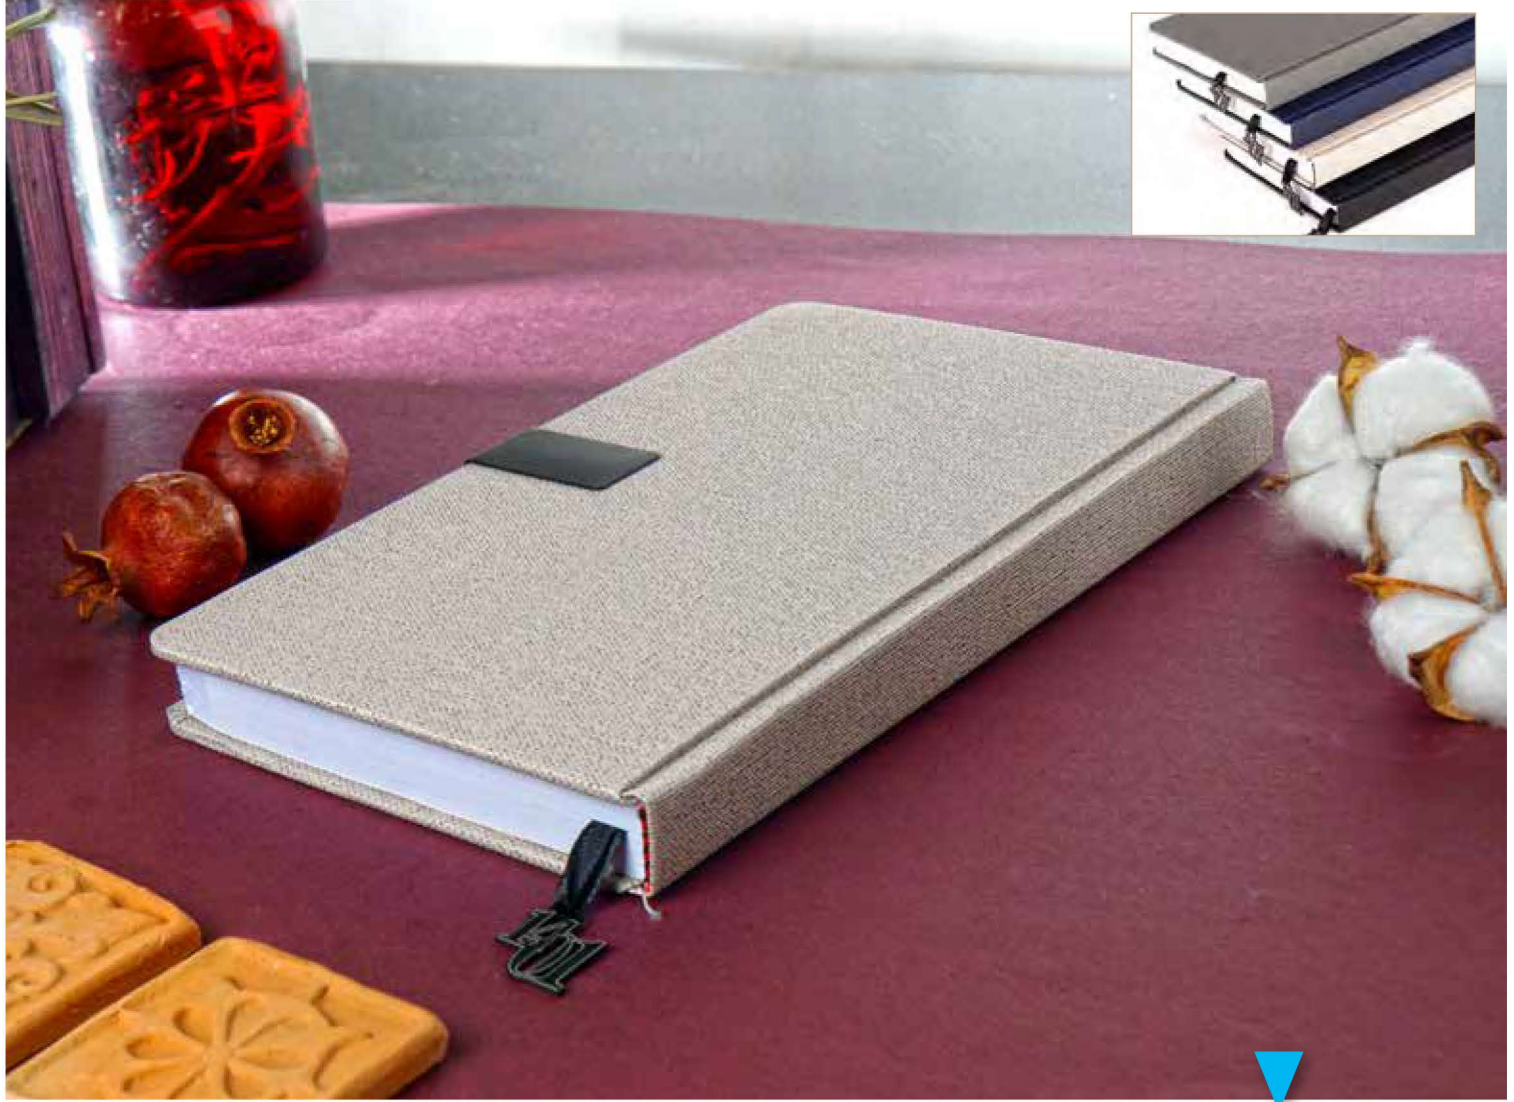

سالنامه اروپایی گالینگور رنگی

215×130×20

ابعاد (mm)

4

تعداد رنگ

۲۱ فرم کاغذ سفید

داخله