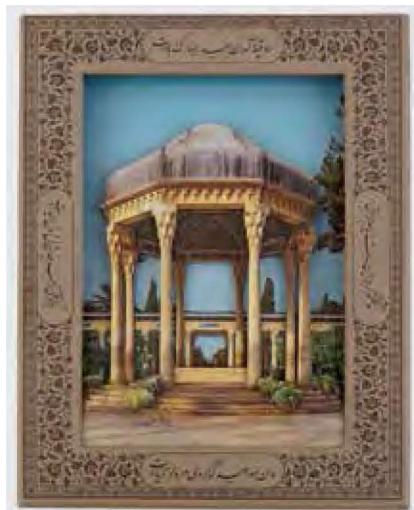

## کتاب حافظ و سالنامه

Code: 11216

240×170×25  
۲۴ فرم با چاپ ۴ رنگ

ابعاد (mm)  
داخله