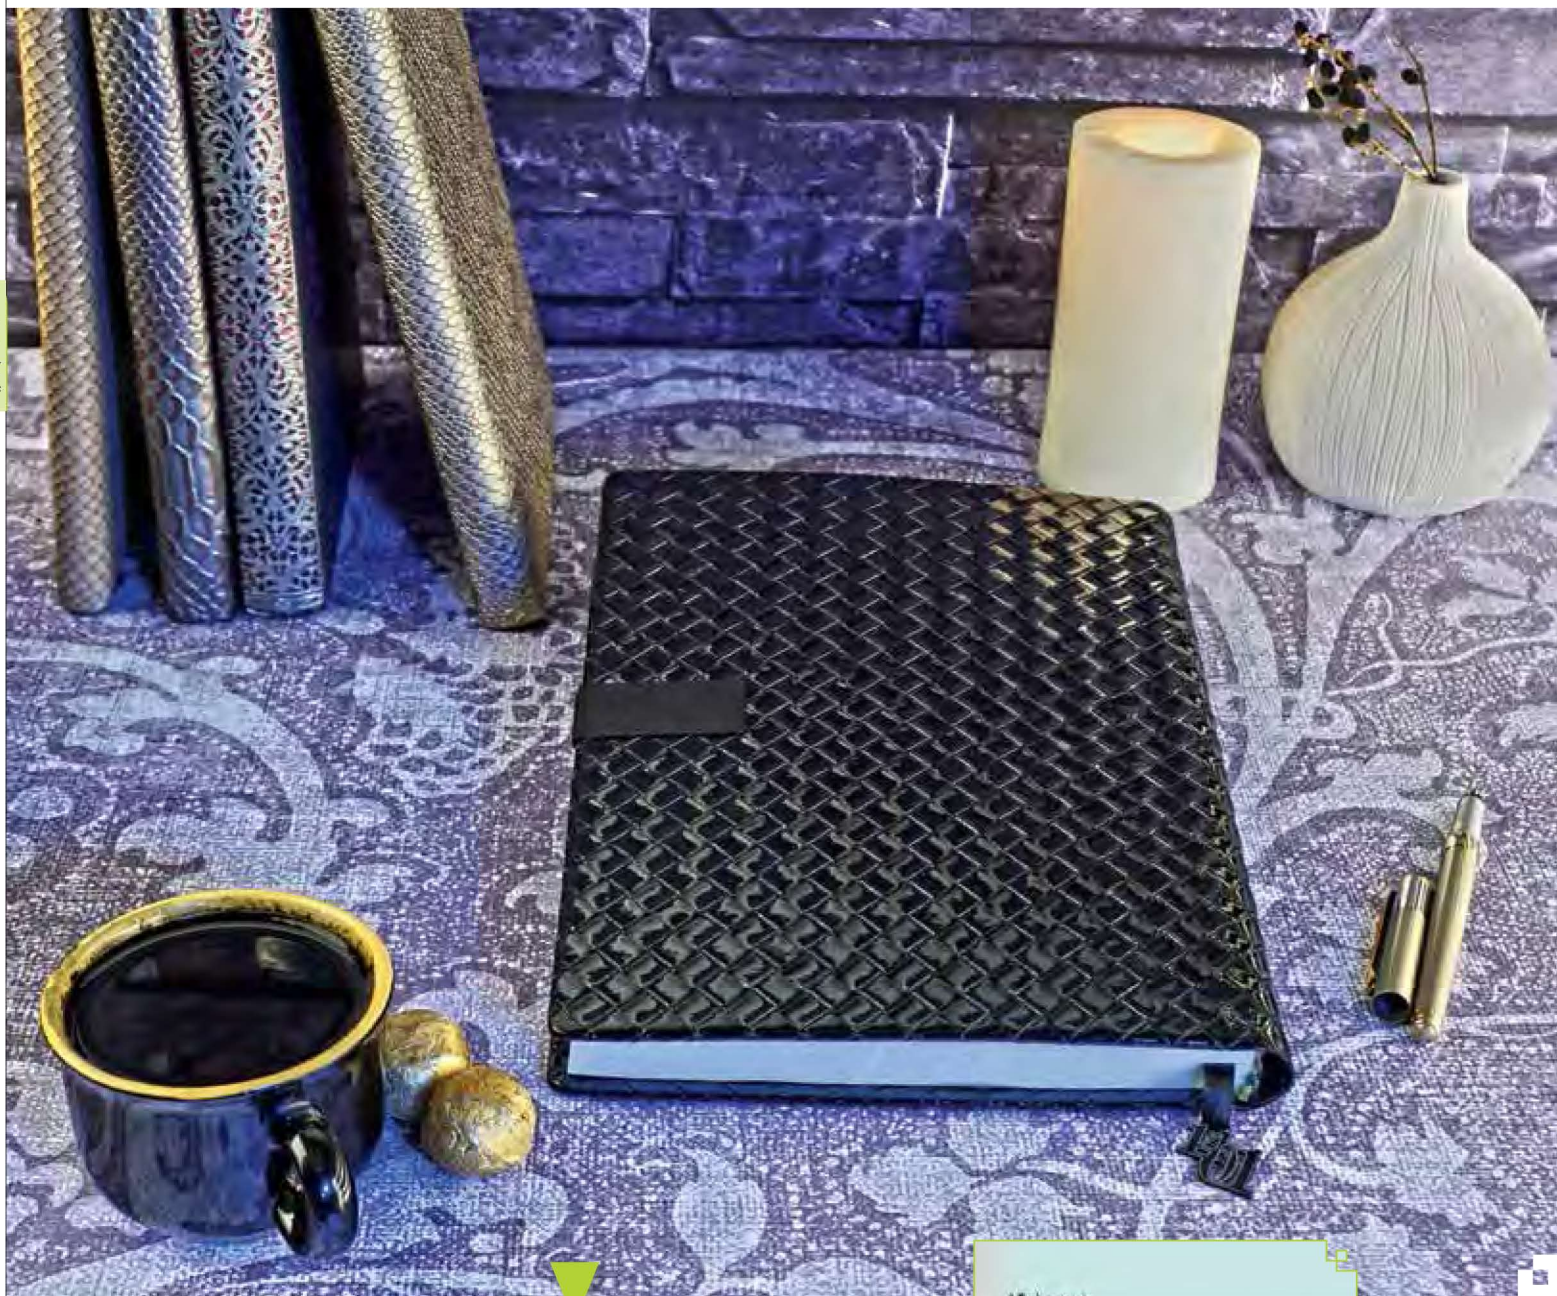

## سالنامه وزیری چرم کیفی

Code: 11405

240×180×20

ابعاد (mm)

2

تعداد رنگ

۲۴ فرم کاغذ سفید

داخله