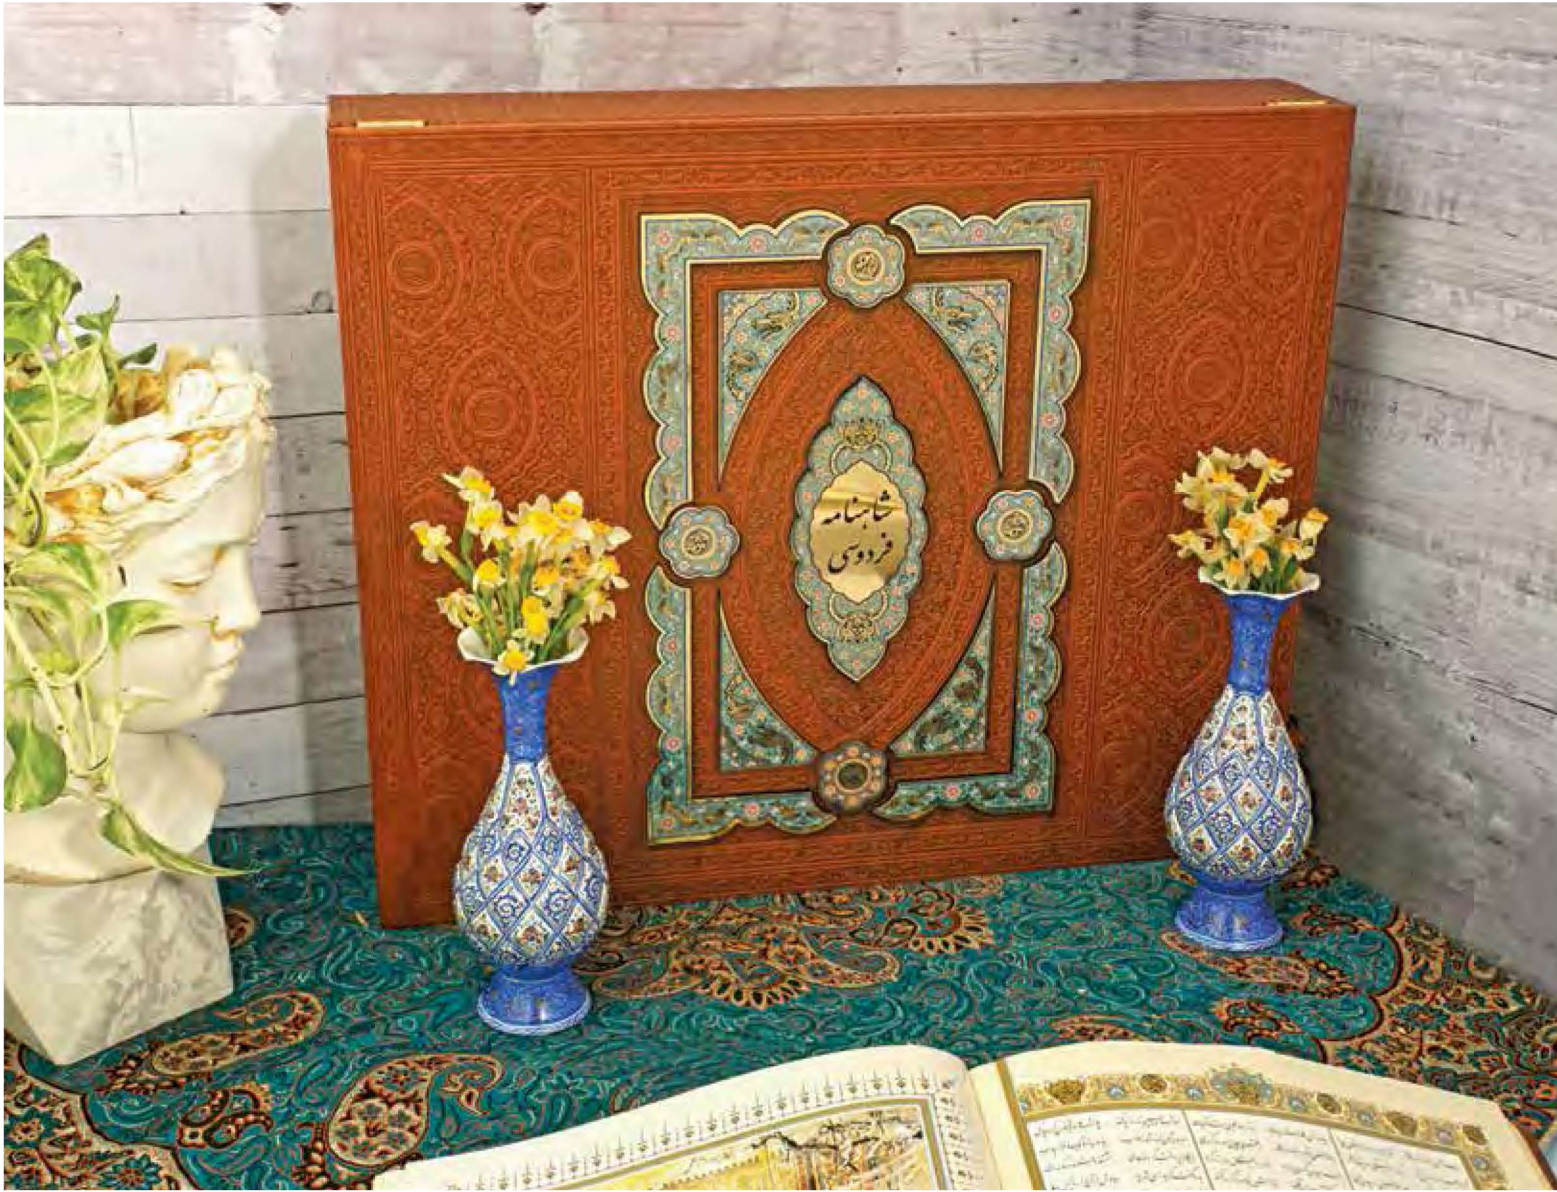

### ست شاهنامه گلاسه معطر

شاهنامه گلاسه با کاغذ معطر قطع رحلی

گلدان مینا ۲ عدد ۲۰cm

جعبه نفیس 50×412×490 (mm)