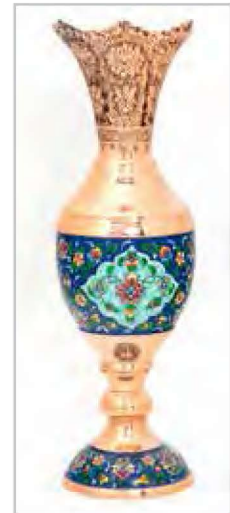

ست صنایع دستی

گلدان مشبکی مس و پرداز ۲ عدد ۳۰CM

آجیل خوری مس و پرداز ۳۰CM

جعبه نفیس ۴۹×۳۵/۵×۲۳ cm