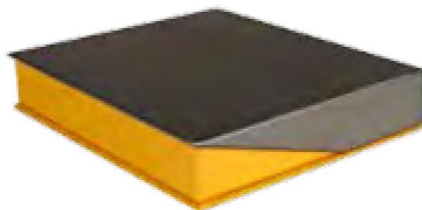

ست مدیریتی

پاوربانک ۸۰۰۰ میلی آمپر
فلش مموری ۳۲ گیگ
خودکار و روان نویس نفیس
جعبه نفیس ۴۵×۲۰۵×۲۴۰ (mm)