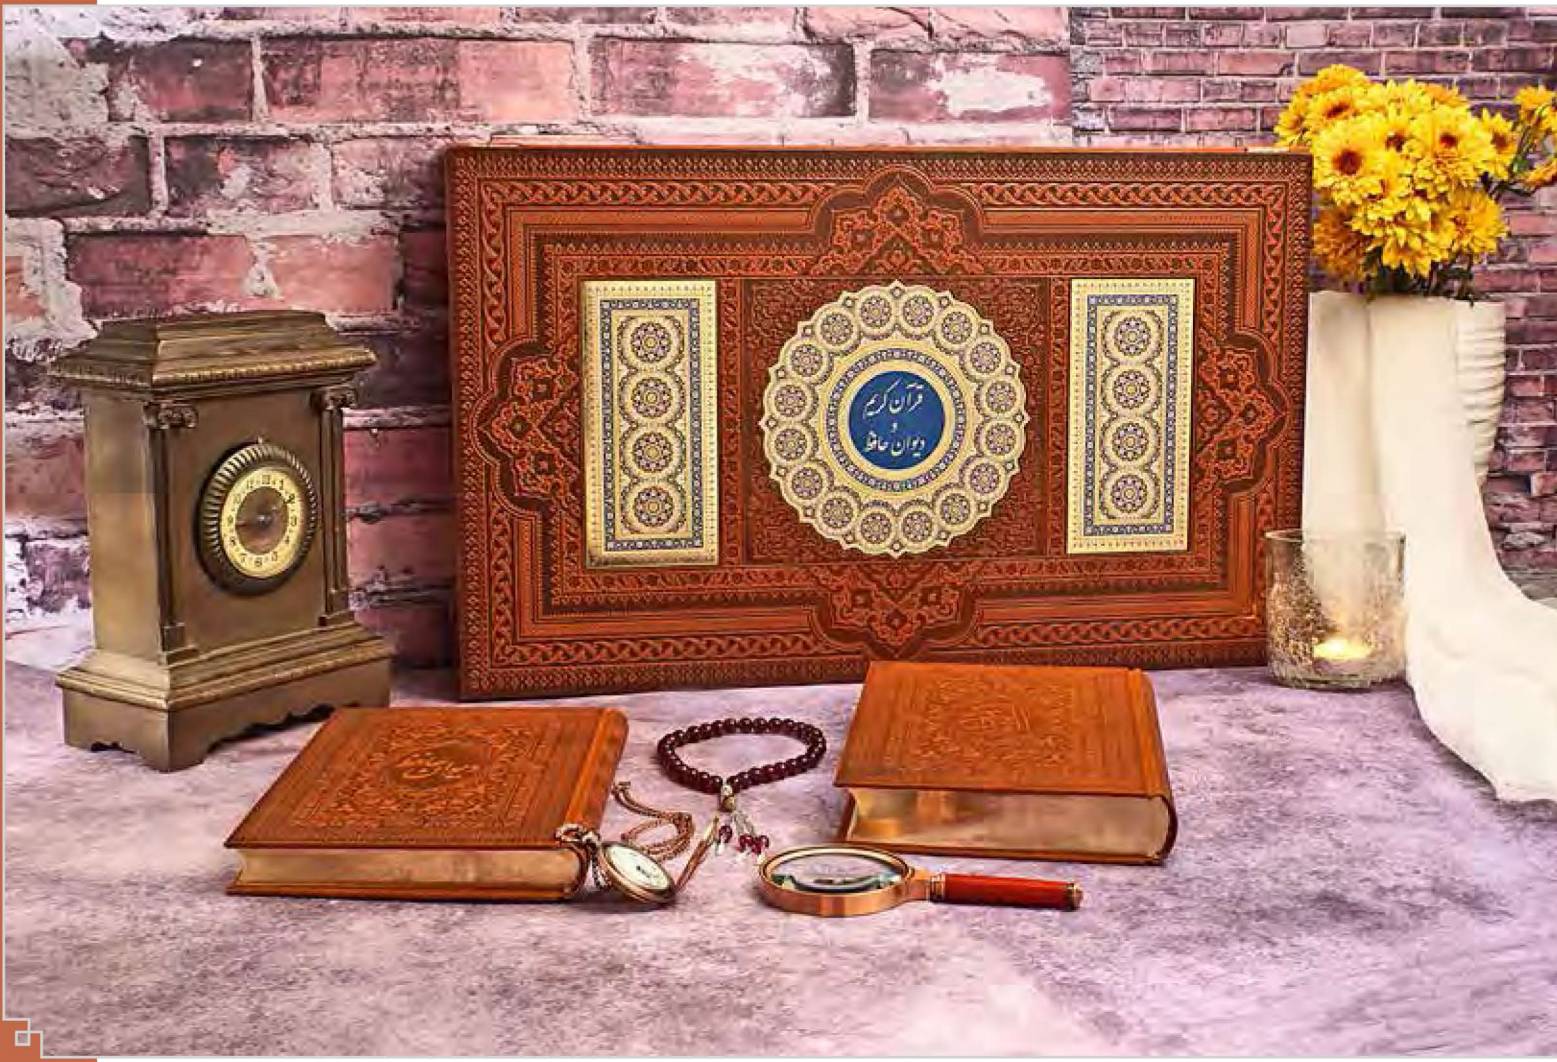

### گنجینه جاوید

قرآن وزیری نفیس لب طلا  
حافظ وزیری نفیس لب طلا  
ذره بین  
ساعت جیبی  
تسبیح عقیق

جعبه نفیس ترمو 570×340×75 (mm)