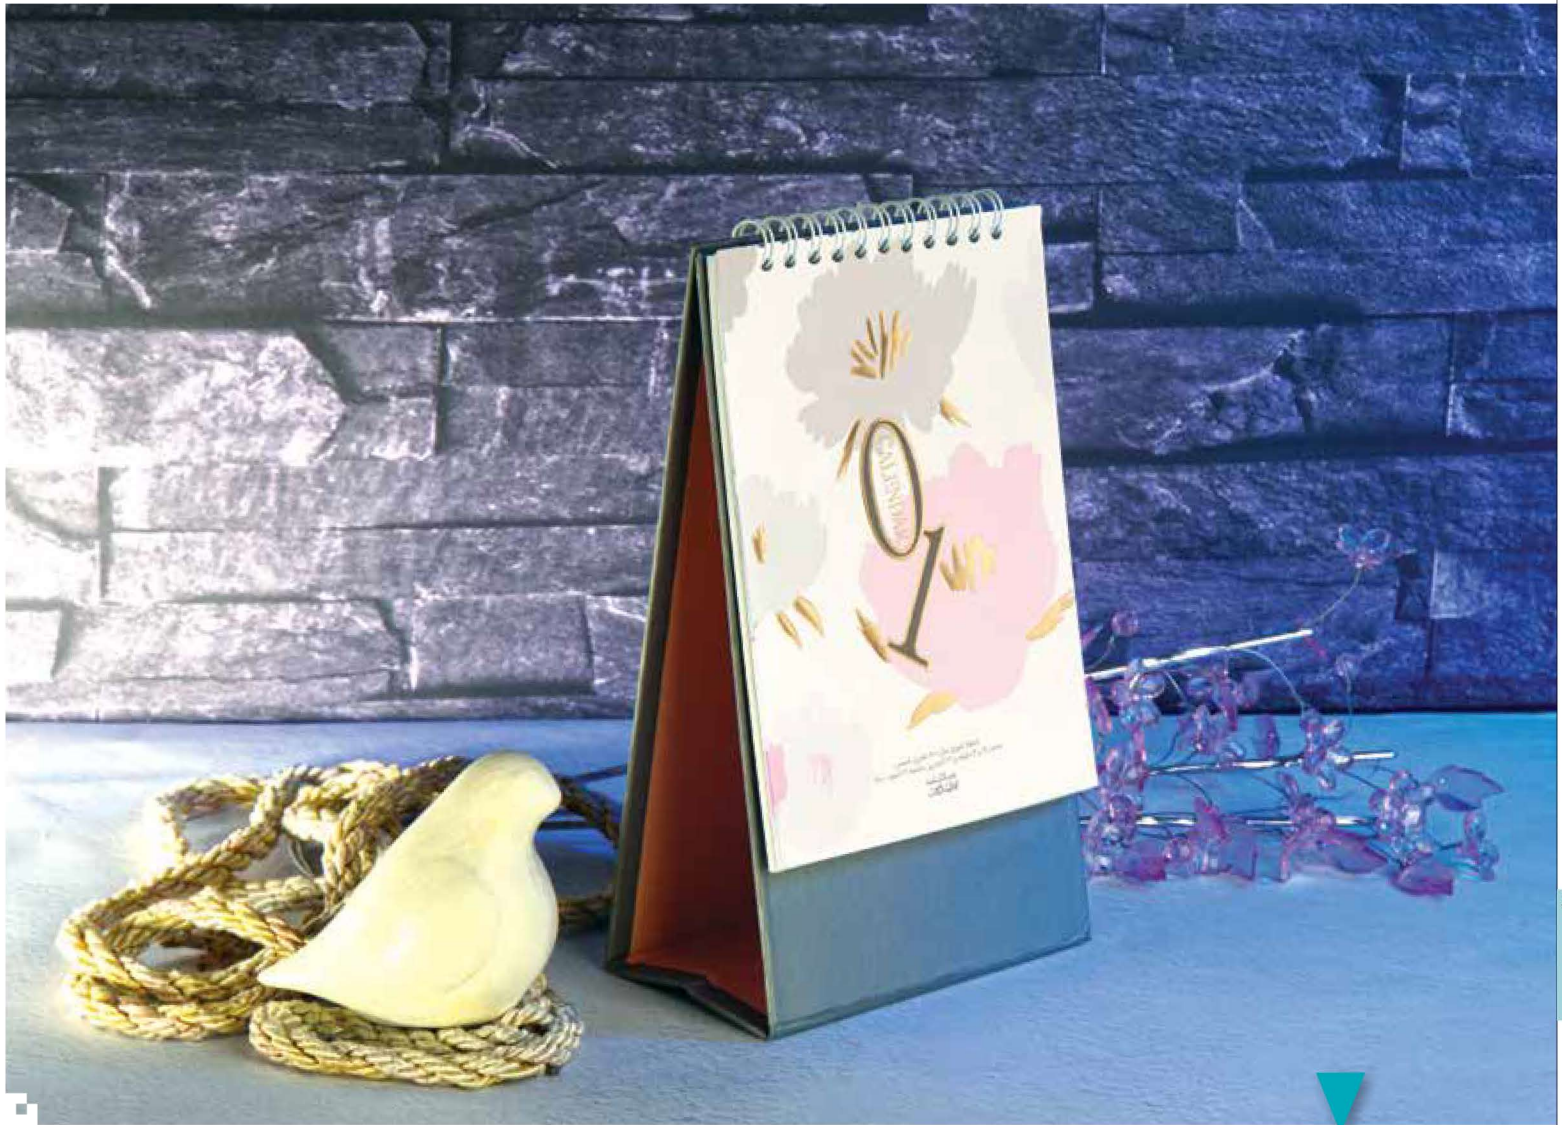

تقویم رومیزی مدرن

ابعاد صفحات تقویم (mm) 160×120
ابعاد پایه تقویم (mm) 120×200