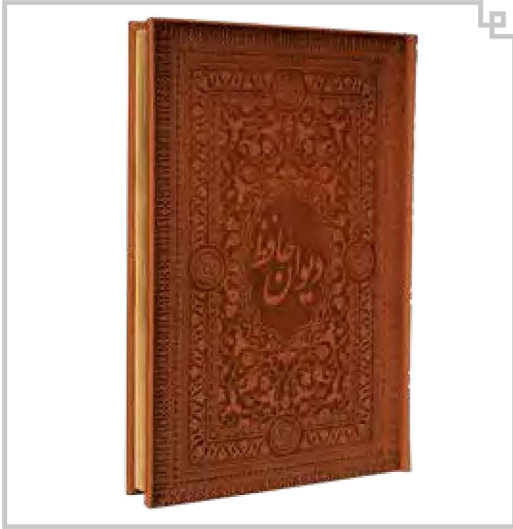

### گنجینه جاوید

قرآن وزیری نفیس لب طلا  
حافظ وزیری نفیس لب طلا  
ذره بین  
ساعت جیبی  
تسبیح عقیق

جعبه نفیس ترمو 570×340×75 (mm)